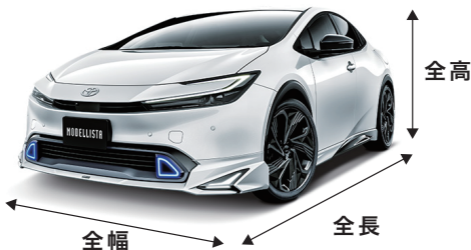

Carlife innovation

車種サイズ表

車検証をご提示ください

全長 × 全幅 × 全高

SSサイズ： 8.5^{m³}未満

Sサイズ： 8.5^{m³}以上～10.5^{m³}未満

Mサイズ： 10.5^{m³}以上～12.2^{m³}未満

Lサイズ： 12.2^{m³}以上～14.0^{m³}未満

LLサイズ： 14.0^{m³}以上～17.0^{m³}未満

XLサイズ： 17.0^{m³}以上

※スーパーカー、旧車、特殊車両はご相談ください。

料金はコチラ